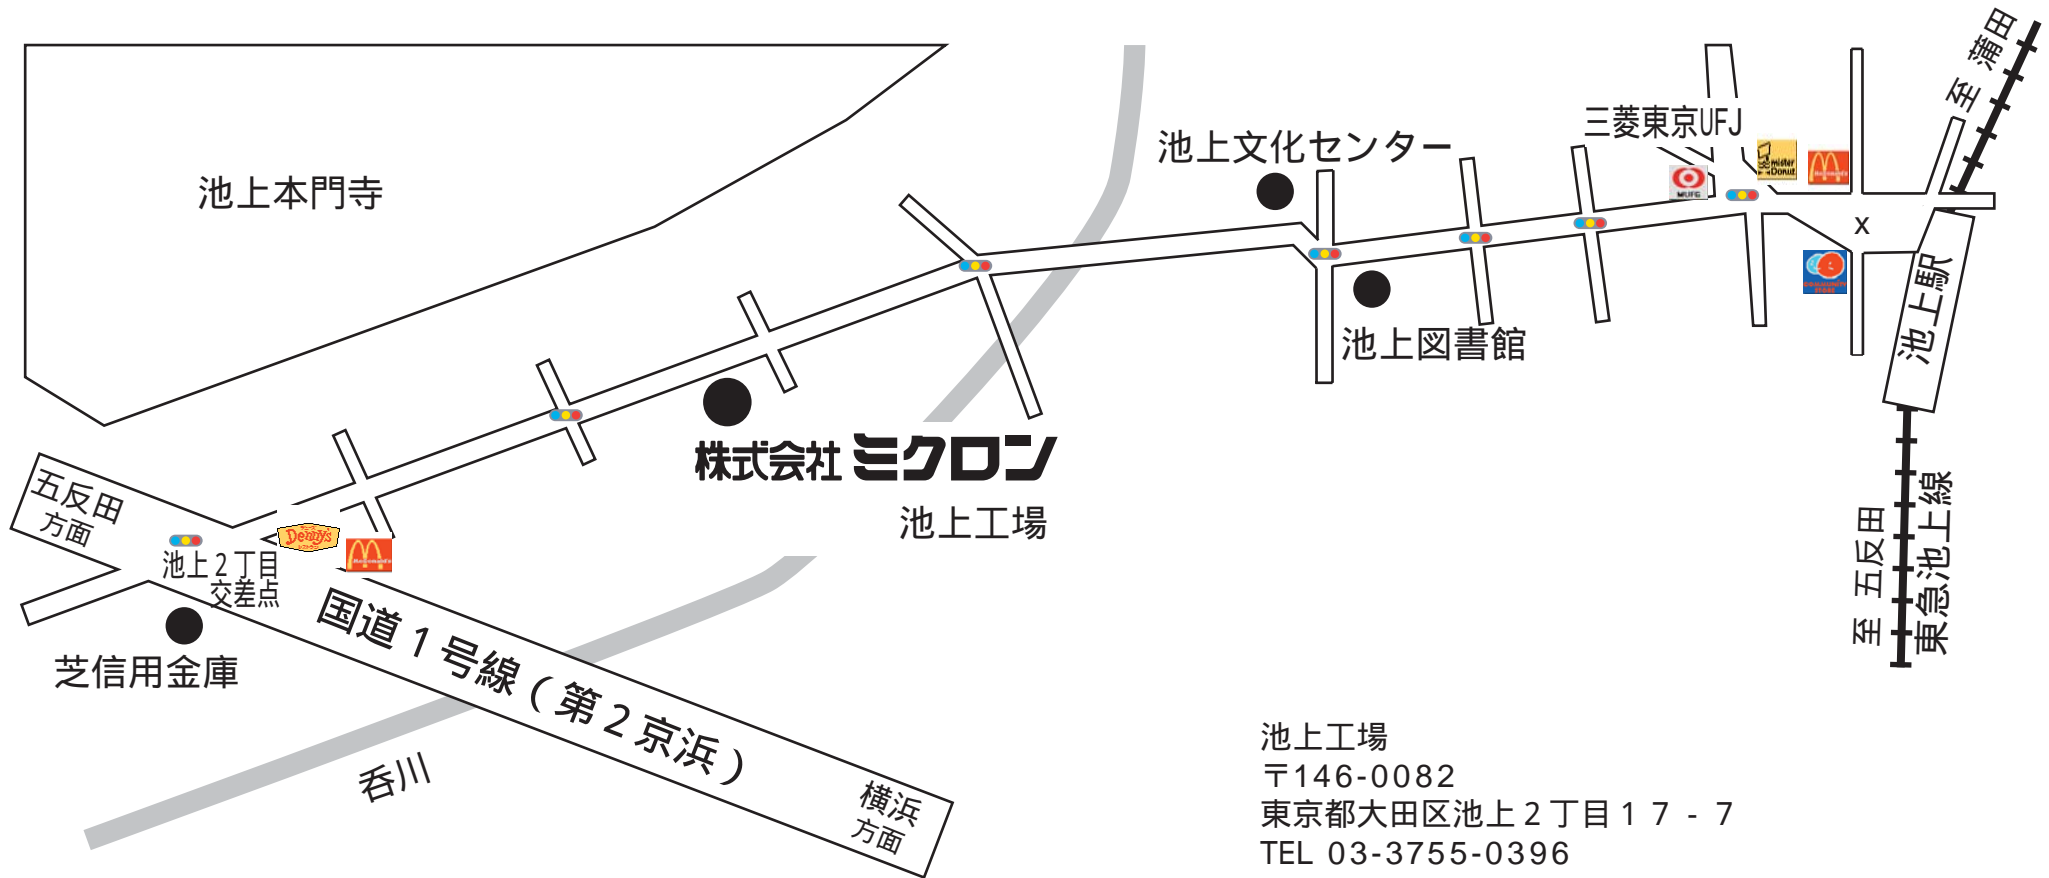

# 株式会社ミクロン案内図

池上工場  
〒146-0082  
東京都大田区池上2丁目17-7  
TEL 03-3755-0396  
FAX 03-5747-5396

## 交通手段

- ・東急池上線 池上駅より徒歩8分
- ・東急バス 大森循環 大坊バス停前

本社・研究所  
〒145-0065  
東京都大田区東雪谷1丁目34-14  
TEL 03-3726-0396  
FAX 03-3726-5396